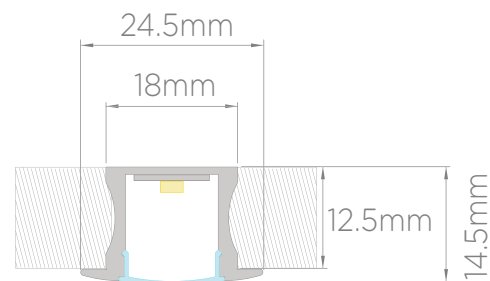

PROFILE 15MM FRAME KH - C.T.15 FRAME

DALI
1-10

CRI ≥ 90

warm white
3000K

ניתן להזמין בהספקים של
5/10/15/20 וואט למטר.
חיתוך לפי מידה כל 5 ס"מ.